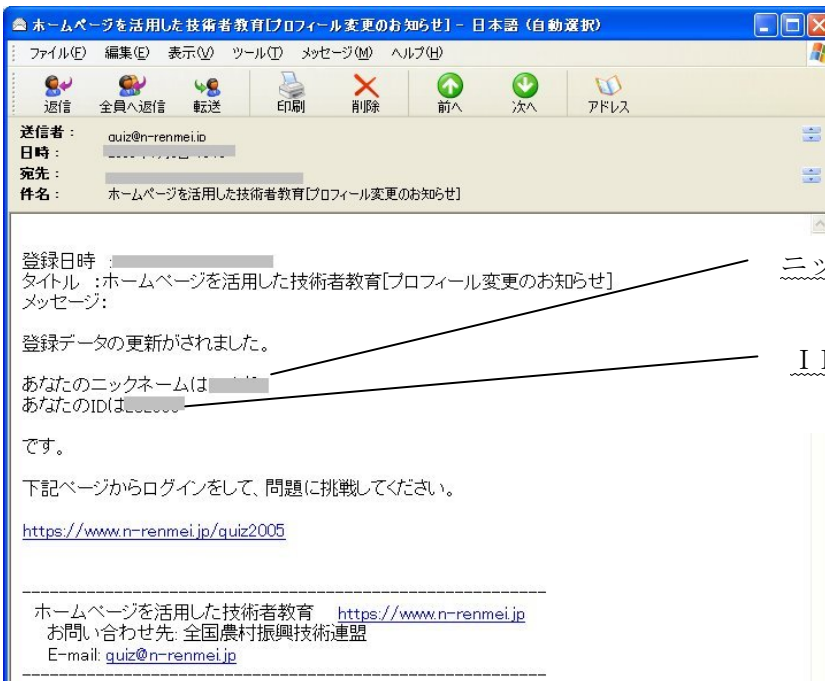

件名：ホームページを活用した技術者教育[プロフィール変更のお知らせ]
 送信者：quiz@n-renmei.jp

ニックネーム

ID